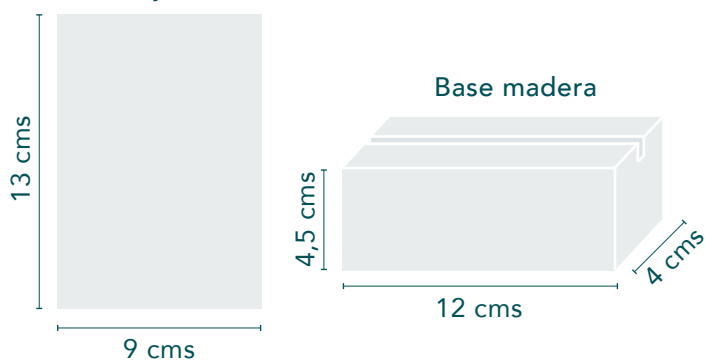

Mínimo personalizado:

50 unidades

Tarjeta

DIMENSIONES

Base madera

Libreta plantable

Anota tus metas sostenible y luego plántalas.

Diseño 100% personalizable.