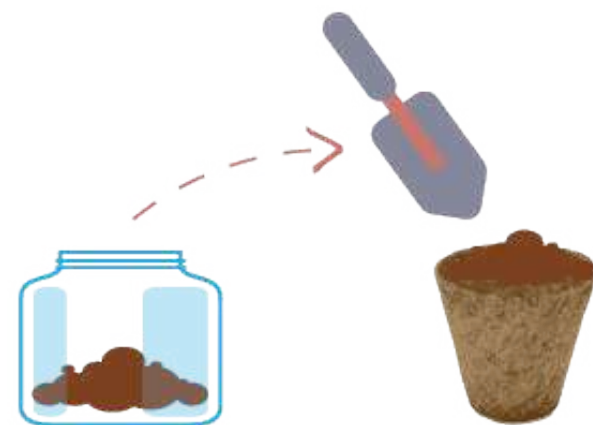

¡PLANTAR NUNCA FUE TAN FÁCIL!

KIT DE SIEMBRA

INSTRUCCIONES

1

Sumerge la pastilla de tierra en otro recipiente con agua.

2

Traspasa la tierra lista al macetero biodegradable.

3

Lanza la bombita sobre la tierra y riégala.

4

¡Mírame crecer!

Kit Plantable

Envase personalizado,
incluye:

- 1 macetero biodegradable
- 1 pastilla de tierra
- 1 bomba de semilla

 **Diseño:**
Kraft o couché reciclable