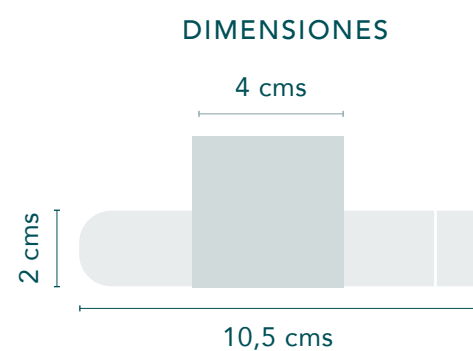

Seed-TubOh!

SEMILLAS EN UN TUBO

Tubos de vidrio con tapa de corcho con semillas y sustrato en su interior.

Mix de semillas de flores polinizadoras. Germinan todo el año.

Diseño de la etiqueta 100% personalizable.

Mínimo personalizado:
50 unidades

¡REGALA SEMILLAS EN UN NUEVO FORMATO!