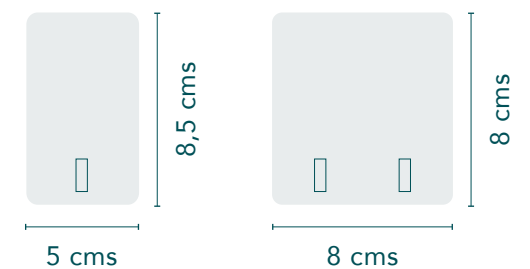

DIMENSIONES