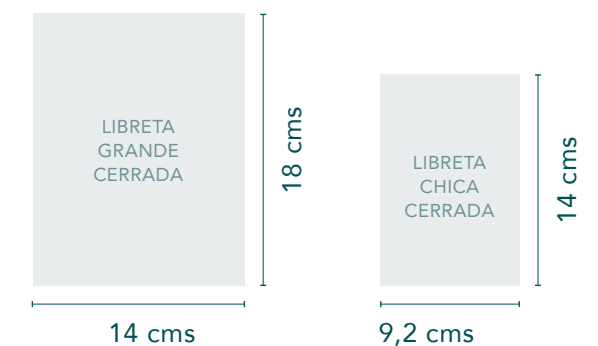

Libreta plantable

Anota tus metas sostenible y luego plántalas.

Diseño 100% personalizable.

Diseño:

- Tapa de papel reciclado con semillas de rúcula incorporadas
- 2 tamaños con opción de elástico
- 30 hojas al interior en papel bond. Impresión b/n ambas caras
- Encuadernación con costura recta

DIMENSIONES