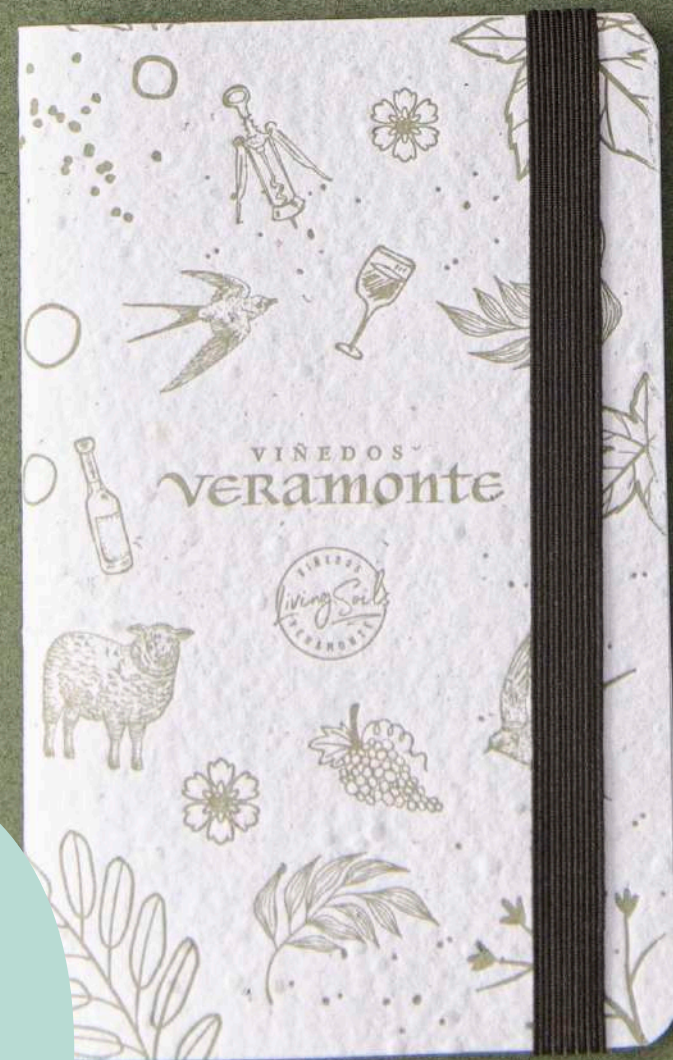

¡DALE UN SEGUNDO
USO A TUS LIBRETAS Y
DEVUÉLVELAS A LA TIERRA!